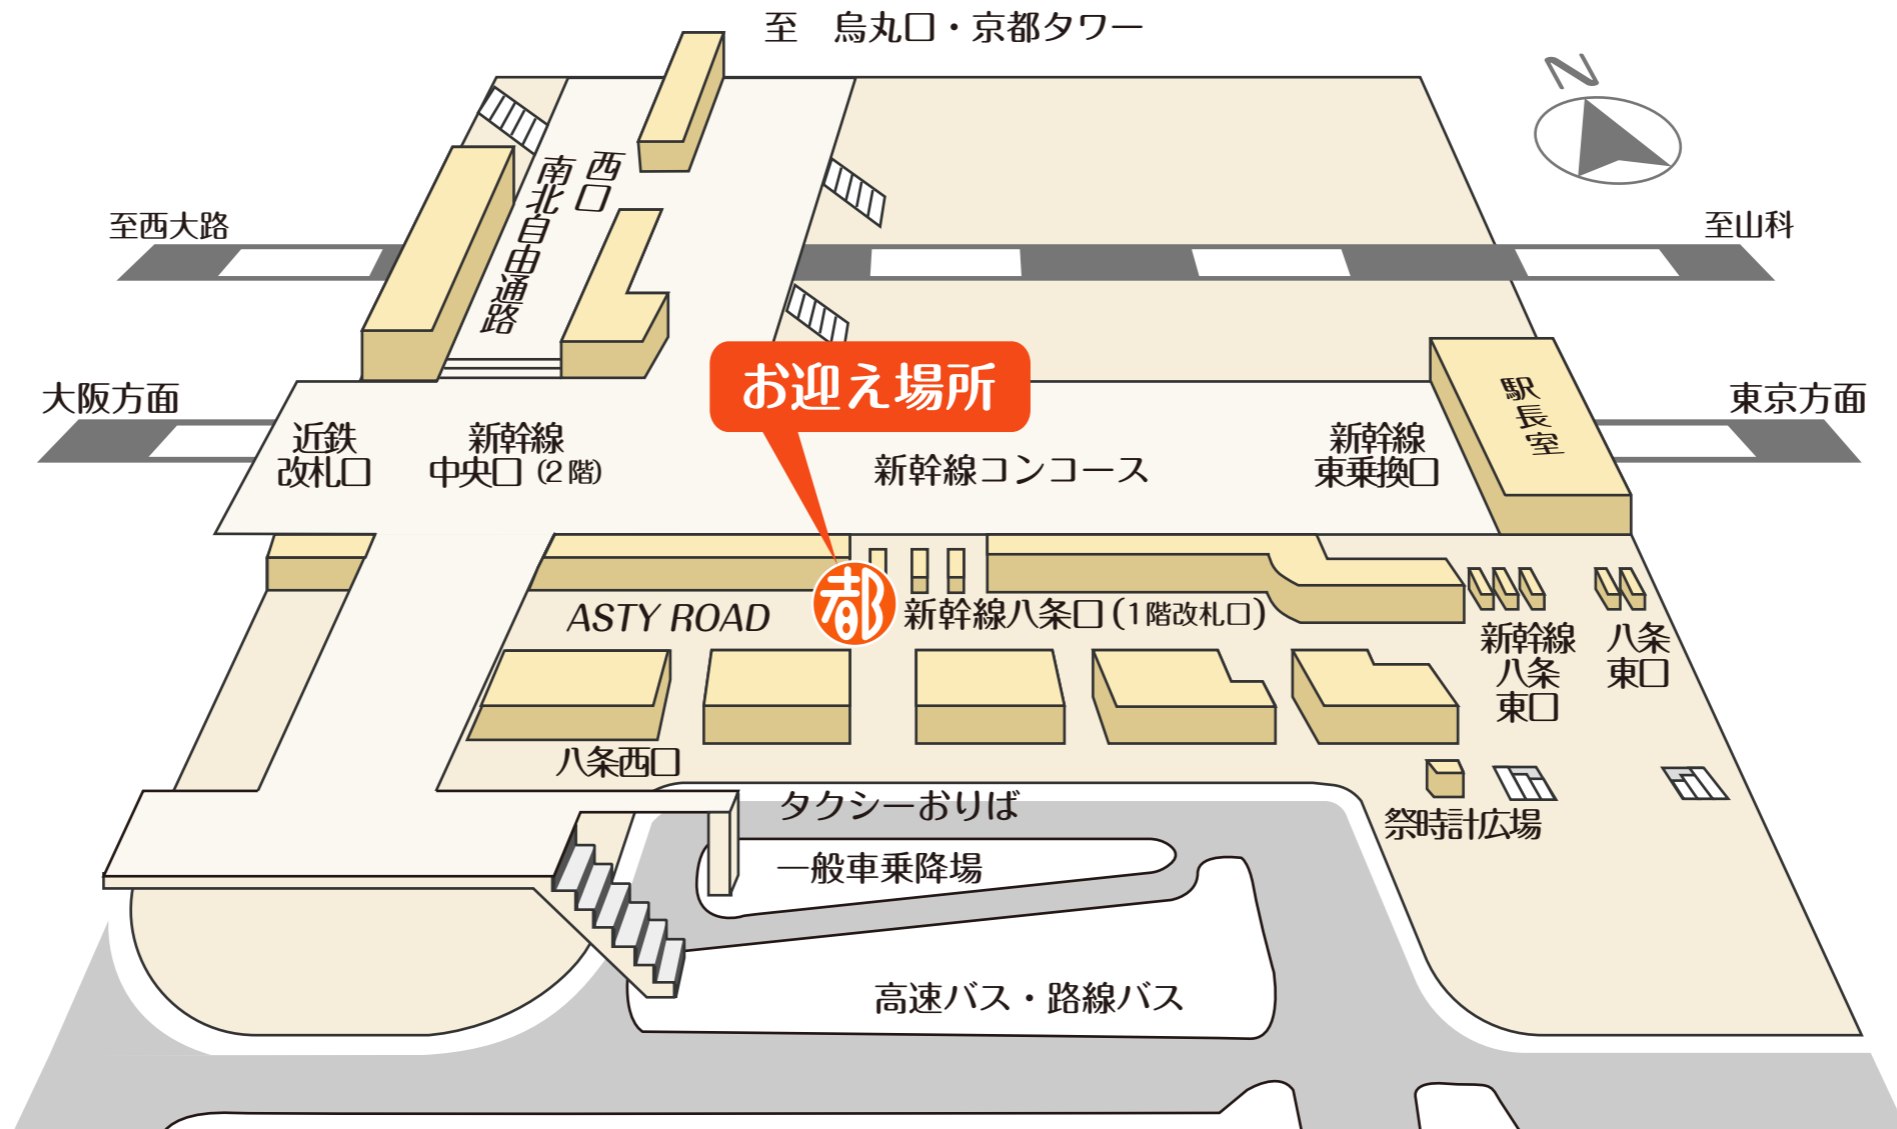

# お待ち合わせ場所

京都府京都市下京区東塩小路高倉町 8-3

**京都駅八条口1階新幹線改札**

(※ホームが3階に相当します。1階の新幹線改札までお越してください。)

鶴屋吉信  
IRODORI

ギフトキヨスク  
京都

イノダ  
コーヒ

星乃珈琲店